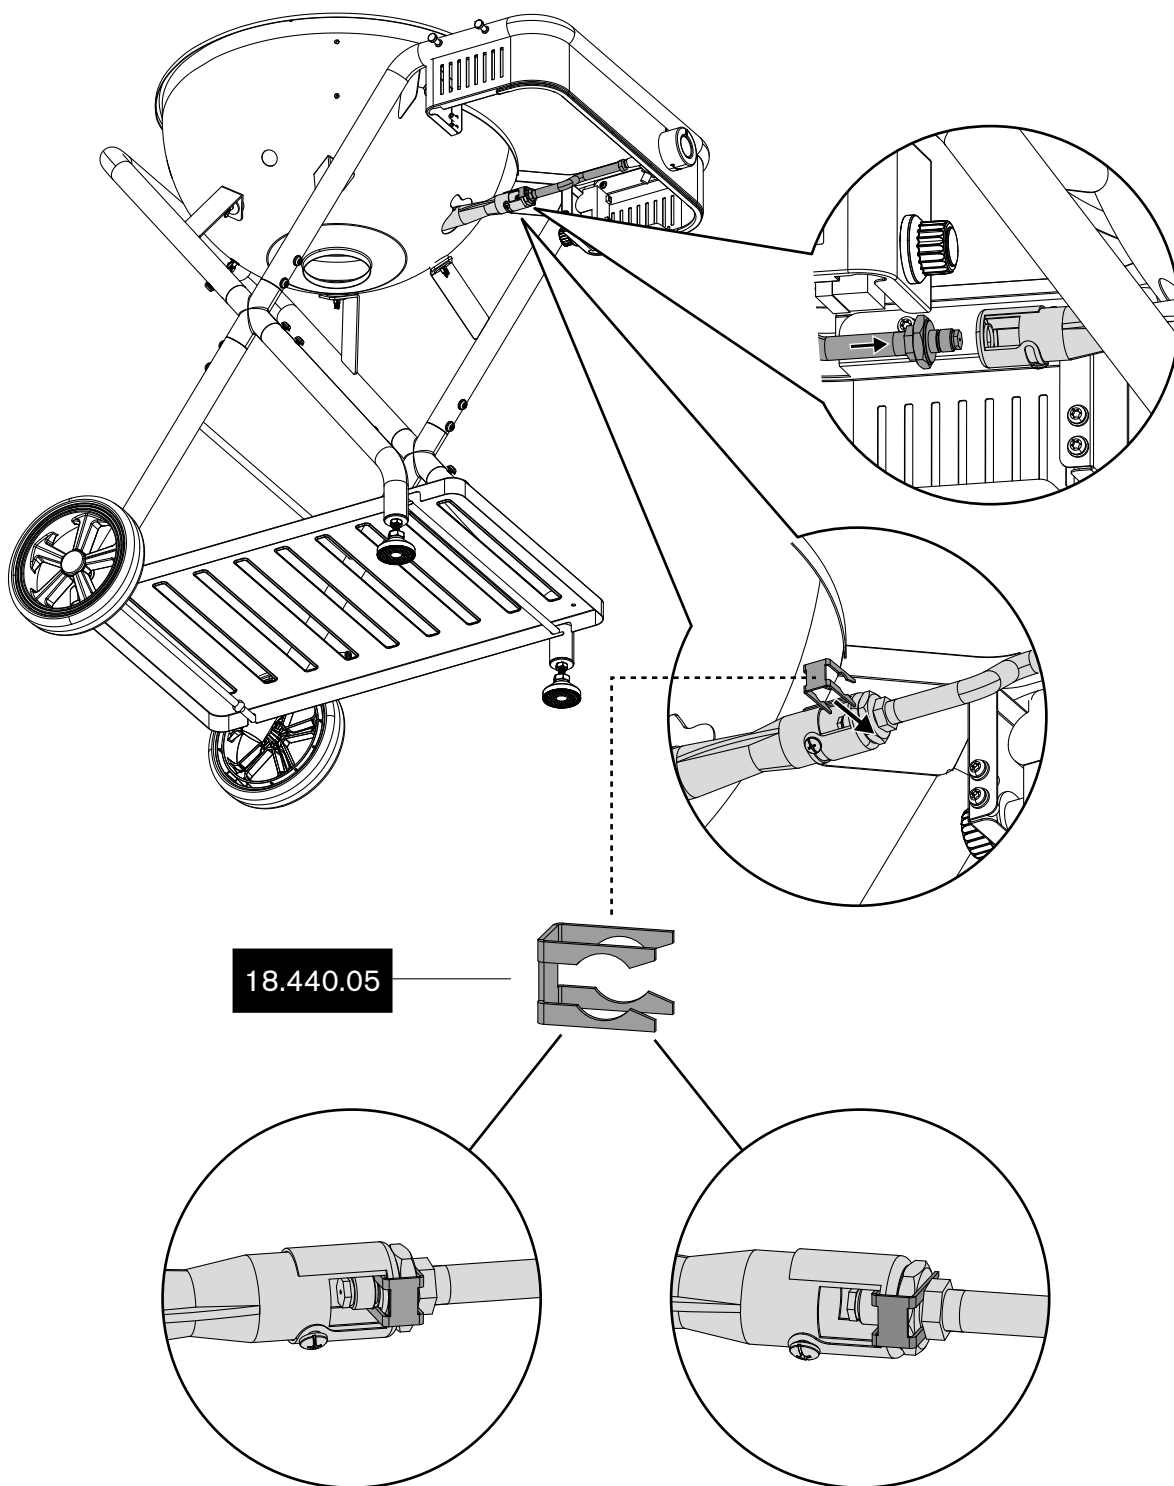

AMBRI 480 G EVO

Instruções de Montagem

OUTDOORCHEF
SWISS INNOVATION

AMBRI 480 G EVO

Atenção

Por favor, escreva o número de série na parte de trás do manual para referência futura. Encontrará o número na placa de dados anexada ao barbecue ou na placa do fundo, dependendo do modelo do barbecue. A **OUTDOORCHEF** só pode fornecer peças de substituição e honrar as devoluções de garantia se o número de série estiver disponível.

AMBRI 480 G EVO

1.

2.

3.

4.

AMBRI 480 G EVO

5.

6.

AMBRI 480 G EVO

7.

8.

18.440.05 x1 

AMBRI 480 G EVO

9.

10.

AMBRI 480 G EVO