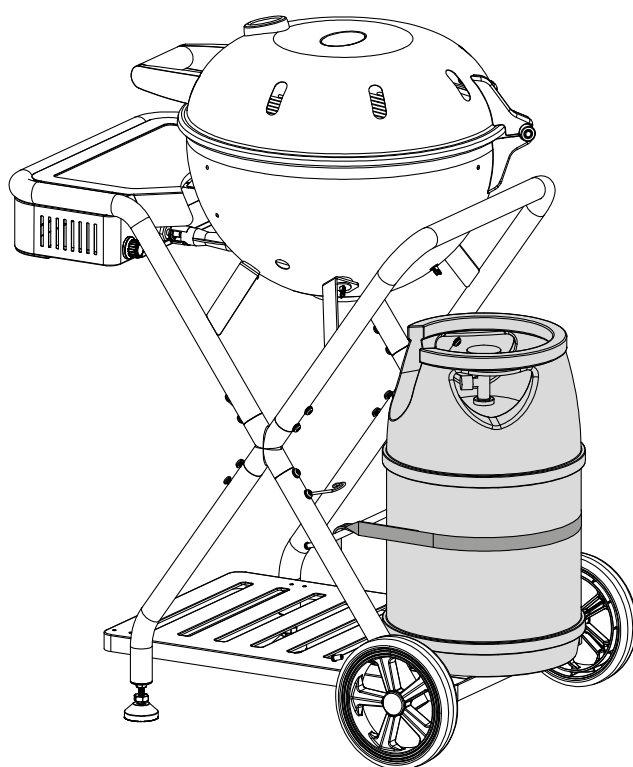

AMBRI 480 G EVO

Instruções de Montagem

OUTDOORCHEF
SWISS INNOVATION

AMBRI 480 G EVO

Atenção

Por favor, escreva o número de série na parte de trás do manual para referência futura. Encontrará o número na placa de dados anexada ao barbecue ou na placa do fundo, dependendo do modelo do barbecue. A **OUTDOORCHEF** só pode fornecer peças de substituição e honrar as devoluções de garantia se o número de série estiver disponível.

11.

12.

ba x1		1xAA	
-------	---	------	---

AMBRI 480 G EVO

13.

18.324.49 x2 

18.324.49

14.